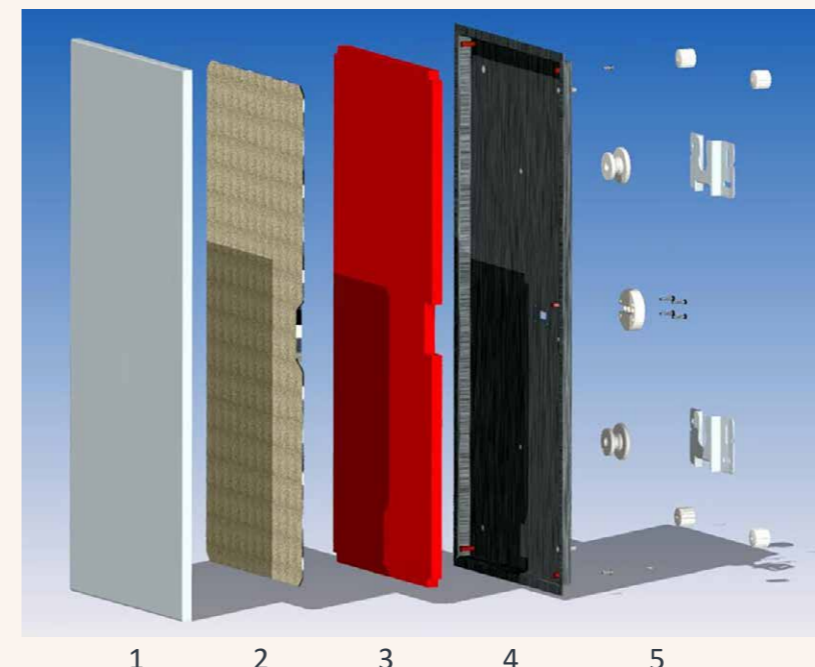

Aufbau des neuen Heat4All ICONIC Heizpaneels

1. Beschichtete Stahlfront mit hohem IR-Strahlungsfaktor und hoher UV-Beständigkeit
2. Hochwertiges Heizelement mit Konstantan-Heizleiter
3. Thermische Isolation mit IR-Reflektor
4. Beschichtete massive Stahlrückwand
5. Stabile und flexibel anpassbare Aufhängevorrichtung